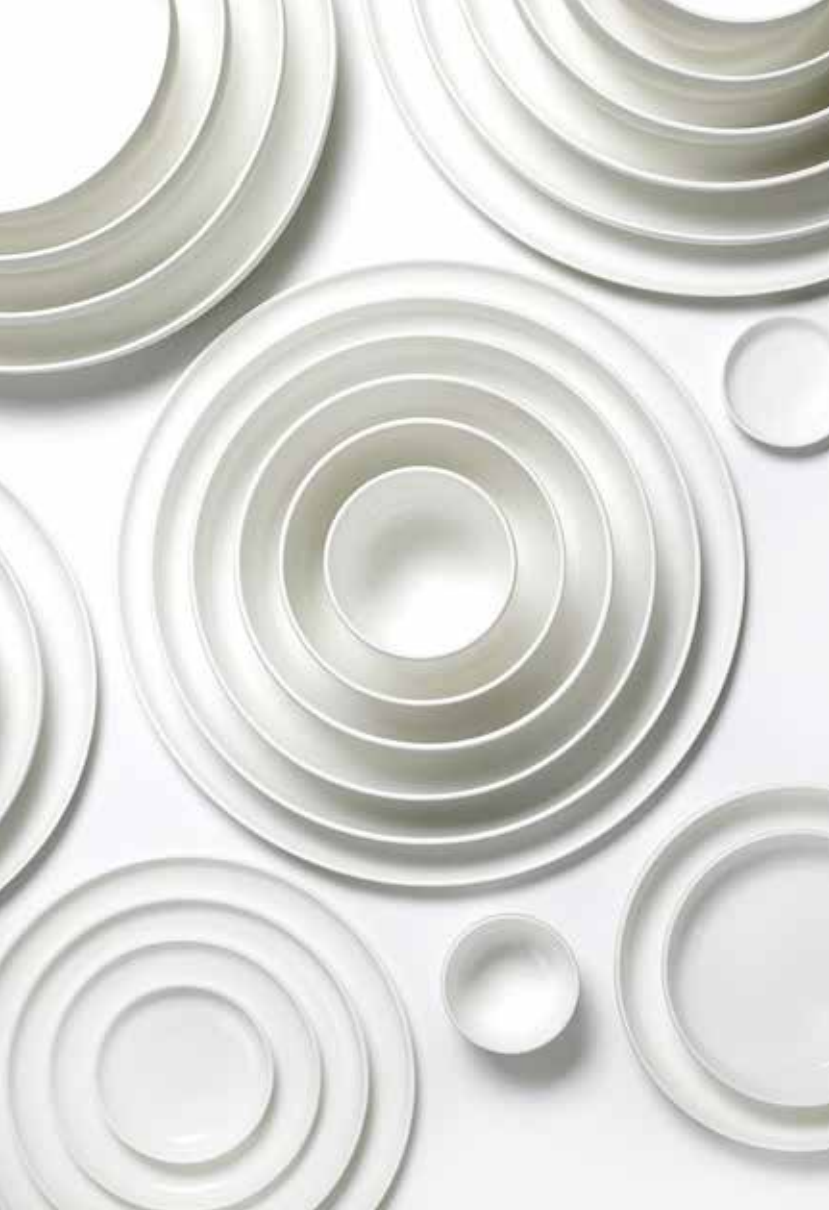

base

MERGING DESIGN & FUNCTIONALITY

Piet Boon® en Serax delen de liefde voor het gebruik van mooie materialen, aandacht voor details en een focus op het leveren van perfectie. Het samenvoegen van design en functionaliteit resulteert in een verfijnd en compleet servies van het mooiste Chinese porselein. base van Piet Boon en Serax biedt een blanco doek voor elk gerecht dat u zich kunt inbeelden.

Le partenariat entre Piet Boon® et Serax reflète parfaitement l'attention que tous deux accordent au détail et à la recherche de la perfection. Ce mariage entre design et aspect fonctionnel a donné naissance à une série complète et raffinée d'articles de table haut de gamme. base par Piet Boon et Serax vous propose un support neutre qui sublimerà toutes vos créations culinaires.

SERAX
TABLEWARE

visit our website
WWW.SERAX.COM

PIET BOON. by **SERAX**

Piet Boon® und Serax teilen die Liebe für die Verwendung von schönen Materialien, mit Sinn für Details und dem Fokus auf das Liefern von Perfektion. Das Zusammenfügen von Design und Funktionalität resultiert in einem verfeinerten und kompletten Service aus schönstem Porzellan. base von Piet Boon und Serax bietet ein blanko Tuch für jedes nur vorstellbare Gericht.